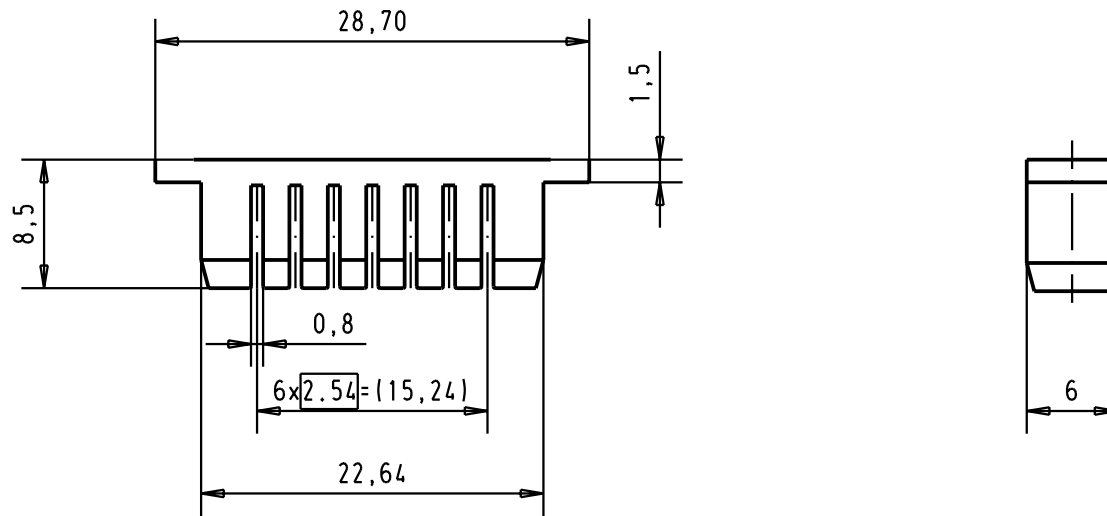

A

				DoI.	Name	 <p>All Dim. in mm Orig. Size DIN A 4</p>	SEK Modular insert 14 poles	Maßstab/ Scale
			Detail.	25-APR-02	CV			2:1
			Insp.					
			Stand.					
29778	25-APR-02	CV	HARTING EURL F-95972 Paris				TB 09990000514	Blatt/ Page 1 /
Mod.	DoI.	Name					Sub.	