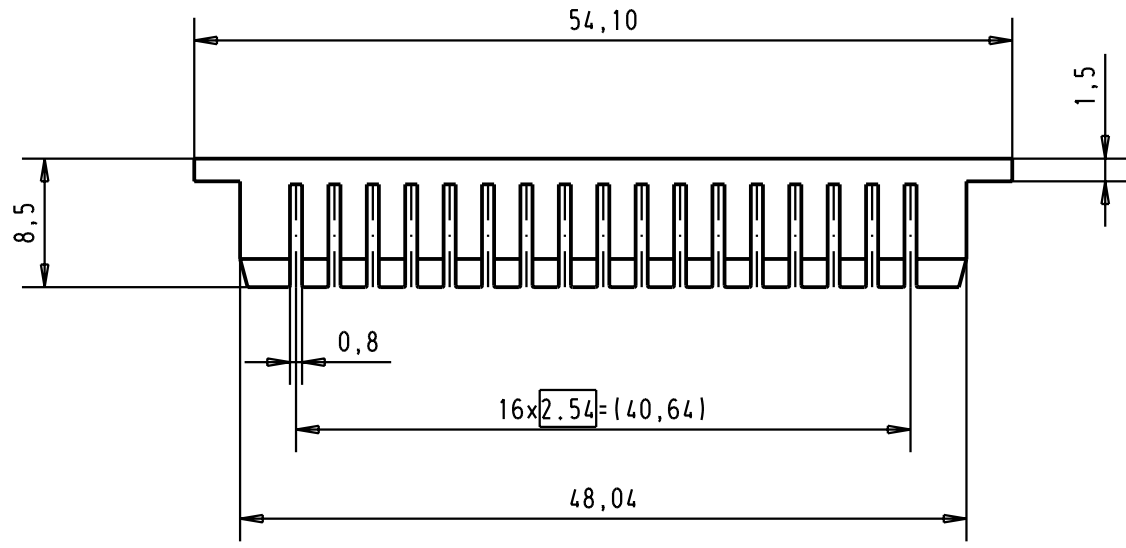

5 4 3 2 1

D

C

B

A

				DoI.	Name	 <p>All Dim. in mm Orig. Size DIN A 4</p>	SEK Modular insert 34 poles	Maßstab/ Scale
			Detail.	25-APR-02	CV			2:1
			Insp.					
			Stand.					
29778	25-APR-02	CV	HARTING EURL F-95972 Paris				TB 09990000534	Blatt/ Page
Mod.	DoI.	Name					Sub.	1